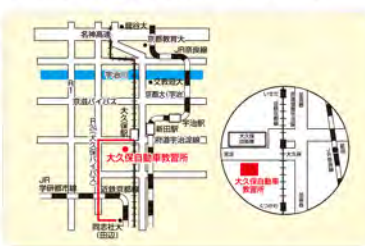

近鉄京都線【大久保駅】徒歩約5分 JR奈良線【新田駅】徒歩約10分
地下鉄四軒家駅から近鉄大久保駅まで約23分 近鉄京都線から近鉄大久保駅まで約17分
JR京都線から新田駅まで約23分 近鉄奈良線から近鉄大久保駅まで約26分

4輪

普通2輪

大型2輪

普通車

中型

大型

バイク

普通

016560

大久保自動車教習所

TEL 0774(43)1166 FAX 0774(43)1167 大学生協担当/倉本
〒611-0033 京都府宇治市大久保町北ノ山20番地(大久保自衛隊前)

入校日 火・木・土

入校時間 木・土 8:30~12:30
火 13:30~17:30

入校手続き

入校前日の12:00まで

教習時間

火~金 8:45~19:30
土・日・月・祝 8:45~17:30
※時期により変動する場合があります。

休校日 当所カレンダーによる

技能予約方法 教内予約機・事務所窓口
インターネット(PC・スマホ・ケータイ)

ICカード 免許証リーダー なし

京都南部の方は大久保へ！駅手前で、
同志社大・同志社女子大(原田辺キャンパス)から
通いやすい教習所です!!

運転免許証はあなたの生涯の財産です。

安心・安全の免許証

を目指して日々努力しているところです。

一生に一度の交通安全を学ぶ機会です。
焦らず・省かず確実な運転技術とマナーを
身につけてください。

■スクールバス経路(無料)

【定期便】同志社大学シャトルバス
大久保自動車教習所~
同志社大学京田辺・同志社女子大学京田辺
片道約20分で教習に合わせて運行中!

※詳しくはスタッフにお気軽にお尋ねください。

教習時間表(夜間・午間)

01 時限	08:45 ~ 09:35
02 時限	09:45 ~ 10:35
03 時限	10:45 ~ 11:35
04 時限	11:45 ~ 12:35
05 時限	13:40 ~ 14:30
06 時限	14:40 ~ 15:30
07 時限	15:40 ~ 16:30
08 時限	16:40 ~ 17:30
09 時限	17:40 ~ 18:30
10 時限	18:40 ~ 19:30

※夜間料金は、ありません。

■普通免許コース (税込価格) ※安心パックは(25)歳までの料金を表示しております。
※選べる教習プランは実施しない時期があります。また、定員に限りがあります。

所持免許	取得免許	基本プラン	選べる教習プラン		
			安心パック(ポッキリコース)	土日コース/夜間コース	わがままコース
フルタイム	免許無 原付	AT 280,500円 MT 297,000円	297,000円 313,500円	302,500円 319,000円	319,000円 335,500円
	普通 二輪	AT 247,500円 MT 264,000円	264,000円 280,500円	269,500円 286,000円	286,000円 302,500円

■自動二輪コース (税込価格) ※安心パックは(25)歳までの料金を表示しております。

所持免許	取得免許	普通二輪		大型二輪
		普通二輪	安心パック付	大型二輪
フルタイム	無・原付	—	—	—
	普通免許	113,300円	—	—
	普通二輪(AT)	93,500円	—	—
	普通二輪(MT)	—	—	93,500円

25歳以下の方は普通二輪コースと小型二輪コースは技能の補習・再検定料が必要
※安心パック付き

■その他の諸費用 (税込価格) ※教習所に直接お支払いいただく費用です。

	仮免交付手数料	仮免受験料	技能当日キャンセル料	検定当日キャンセル料	OB会費
普通免許	※1,150円	※1,700円	3,150円	4,940円	※1,000円
二輪免許	—	—	2,110円	3,300円	※1,000円

※非課税
※安心パック：検定料金(2回目以降)、技能教習補習料が含まれています。

■追加料金 (税込価格) ※規定時間数オーバーの際、直接お支払いいただく料金です。