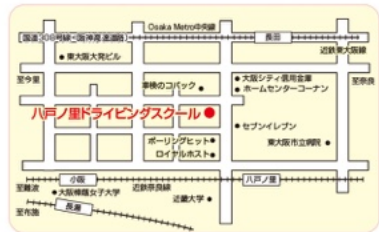

近鉄奈良線【八戸ノ里駅】徒歩約3分

4輪

普通2輪

大型2輪

準中型

中型

大型

けん引

大特

やえのさと
八戸ノ里ドライビングスクール

TEL 06(6781)1010 FAX 06(6788)3620 大学生協担当/相木
〒577-0034 大阪府東大阪市御厨南1-4-3 8

入校日	週3日	入校手続き	入校日の7日前まで	休校日	年末年始
入校時間	日によって異なります	教習時間	月～金曜日 9:00～21:00 土日祝 8:00～19:00	技能予約方法	校内予約機 インターネット(PC・スマホ・ケータイ)
				ICカード	あり
				免許証リーダー	あり

- おかげさまで35年連続大阪ナンバー1（普通車年間卒業生数）
- 近鉄奈良線八戸ノ里駅北へ徒歩約3分。通学にとっても便利です。
- 『ほめて伸ばす』教習所！
インストラクター全員が日本ほめる達人協会認定「ほめ達検定」合格者です。

※教習時間
月～金 2～13時限目
土日祝 1～11時限目

ナビゲーションコース（担当指導員制）
技能教習は専属のインストラクターが
担当します。
スケジュールはお客様と相談のうえ
インストラクターがお取りいたします。