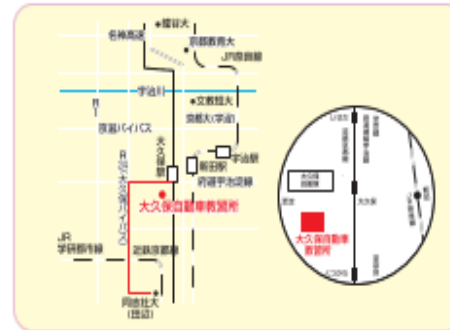

大久保自動車教習所の入校手続き時間が、パンフレットに記載の時間から【変更】となります。

近鉄京都線【大久保駅】徒歩約5分 JR 奈良線【新田駅】徒歩約10分  
 地下鉄西高野線から近鉄大久保駅まで約23分 近鉄京都線から近鉄大久保駅まで約17分  
 JR 京都駅から新田駅まで約23分 近鉄奈良線から近鉄大久保駅まで約28分

4輪 普通2輪 大型2輪 準中型 中型 大型 けん引 大特 016560

**入校手続き** 入校前日の16:00まで

入校日 火・木・土  
 入校時間 木・土 9:00~12:30 火 14:00~17:30  
 教習時間 火・木・土 8:45~17:30 土・日・月・祝 8:45~17:30  
※時期により変動する場合があります。

休校日 当所カレンダーによる  
 技能予約方法 教内予約機・受付時窓口 インターネット(PC・スマホ・ケータイ)  
 ICカード 免許証リーダー なし

下記に変更

入校手続き 入校前日の 12:00 まで

京都南部の方は大久保へ！駅チカで、同志社大、同志社女子大(京田辺キャンパス)から通いやすい教習所です！！

運転免許証はあなたの生涯の財産です。

**安心・安全の免許証**

を目指して日々努力しているところです。

一生に一度の交通安全を学ぶ機会です。焦らず・省かず確実な運転技術とマナーを身につけてください。

■スクールバス経路 (無料)

○同志社大学シャトルバス(定期便)…大久保自動車教習所～同志社大学京田辺・同志社女子大学京田辺片道約20分で教習に合わせて運行中！