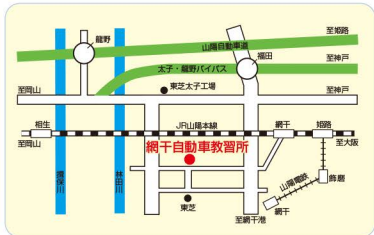

網干自動車教習所

TEL 079(274)1839 FAX 079(274)2729 大学生協担当/森川・濱屋
〒671-1226 兵庫県姫路市網干区高田108番地

入校日	毎週 木・日曜日	入校 手続き	入校日の前日まで	休校日	年末年始・特定日
入校 時間	木曜 17:30～ 日曜 9:20～	教習 時間	月～土 8:20～21:20 日 8:20～18:20	技能予約 方法	来所時窓口
				ICカード 免許証リーダー	あり

**土・日の検定と教習で
授業を休まなくても卒業が可能!**

- 送迎バスは学校～教習所～バイト先などへもお使いいただけます
- ホームページで校舎内の設備やインテリアをご覧ください
- わずらわしい技能予約が必要ないのでスムーズに教習を進めることができます(スピードコース)
- 担任制です!入校前から免許取得まで担任指導員がサポートいたします(スピードコース)

教習時間表 (技能・学科)

01 時限	08:20～09:10
02 時限	09:20～10:10
03 時限	10:20～11:10
04 時限	11:20～12:10
05 時限	12:20～13:10
06 時限	13:20～14:10
07 時限	14:20～15:10
08 時限	15:20～16:10
09 時限	16:20～17:10
10 時限	17:30～18:20
11 時限	18:30～19:20
12 時限	19:30～20:20
13 時限	20:30～21:20

※時期により時限数は異なります

■スクールバス経路

- ◎巡回先
- ・兵庫県立大学 (テクノ・姫路工学・姫路環境人間キャンパス)
- ・姫路市内
- ・相生市内
- ・たつの市内

■普通免許コース (税込価格) ※選べる教習プランは実施しない時期があります。また、定員に限りがあります。

	所持 免許	取得 免許	基本プラン		選べる教習プラン	
			オーダーメイド (スピードコース)			
フルタイム	免許無 原付	AT	289,300円	314,930円		
		MT	309,100円	331,100円		
	普通 二輪	AT	242,000円	264,000円		
		MT	262,900円	284,900円		