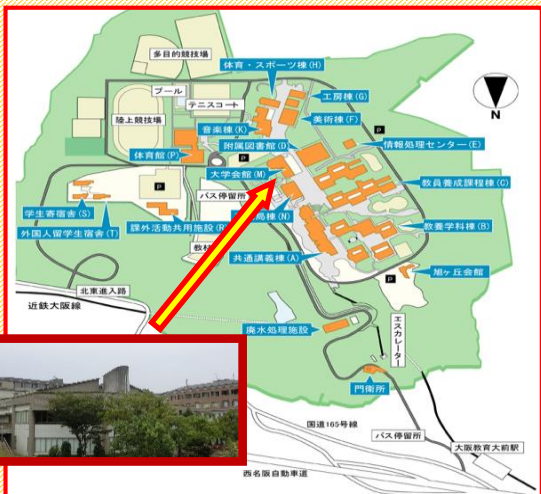

# 住まいの相談会

大阪教育大学【公式】

11月～1月 随時対応(ご予約ください)

特設会場 2/10木～4/3日

(11/20・21、2/25・26、3/12は入試のため学外特設会場です)

(2/28月、3/2水、3/17木、3/29月は閉店です。)

10時～16時

柏原キャンパス・大学会館(M)

生協店舗内

●柏原キャンパスは山の上なので沿線の駅でのお待ち合わせも可能です。

●一般入試(前期・後期)当日は学外で「サンヒル柏原(近鉄河内国分駅前より無料送迎バスあり)」にて学外住まい相談会を行います。

●天王寺キャンパスの方のマンション見学  
天王寺周辺待ち合わせも可能です。  
くわしくは下記までお問合せください

大阪教育大の先輩スタッフが「学生専用」「インターネット無料」などいろいろなマンションを紹介、入試日や土日祝を含めてご案内いたします！  
上記以外の日時でも対応いたします(予約優先)。