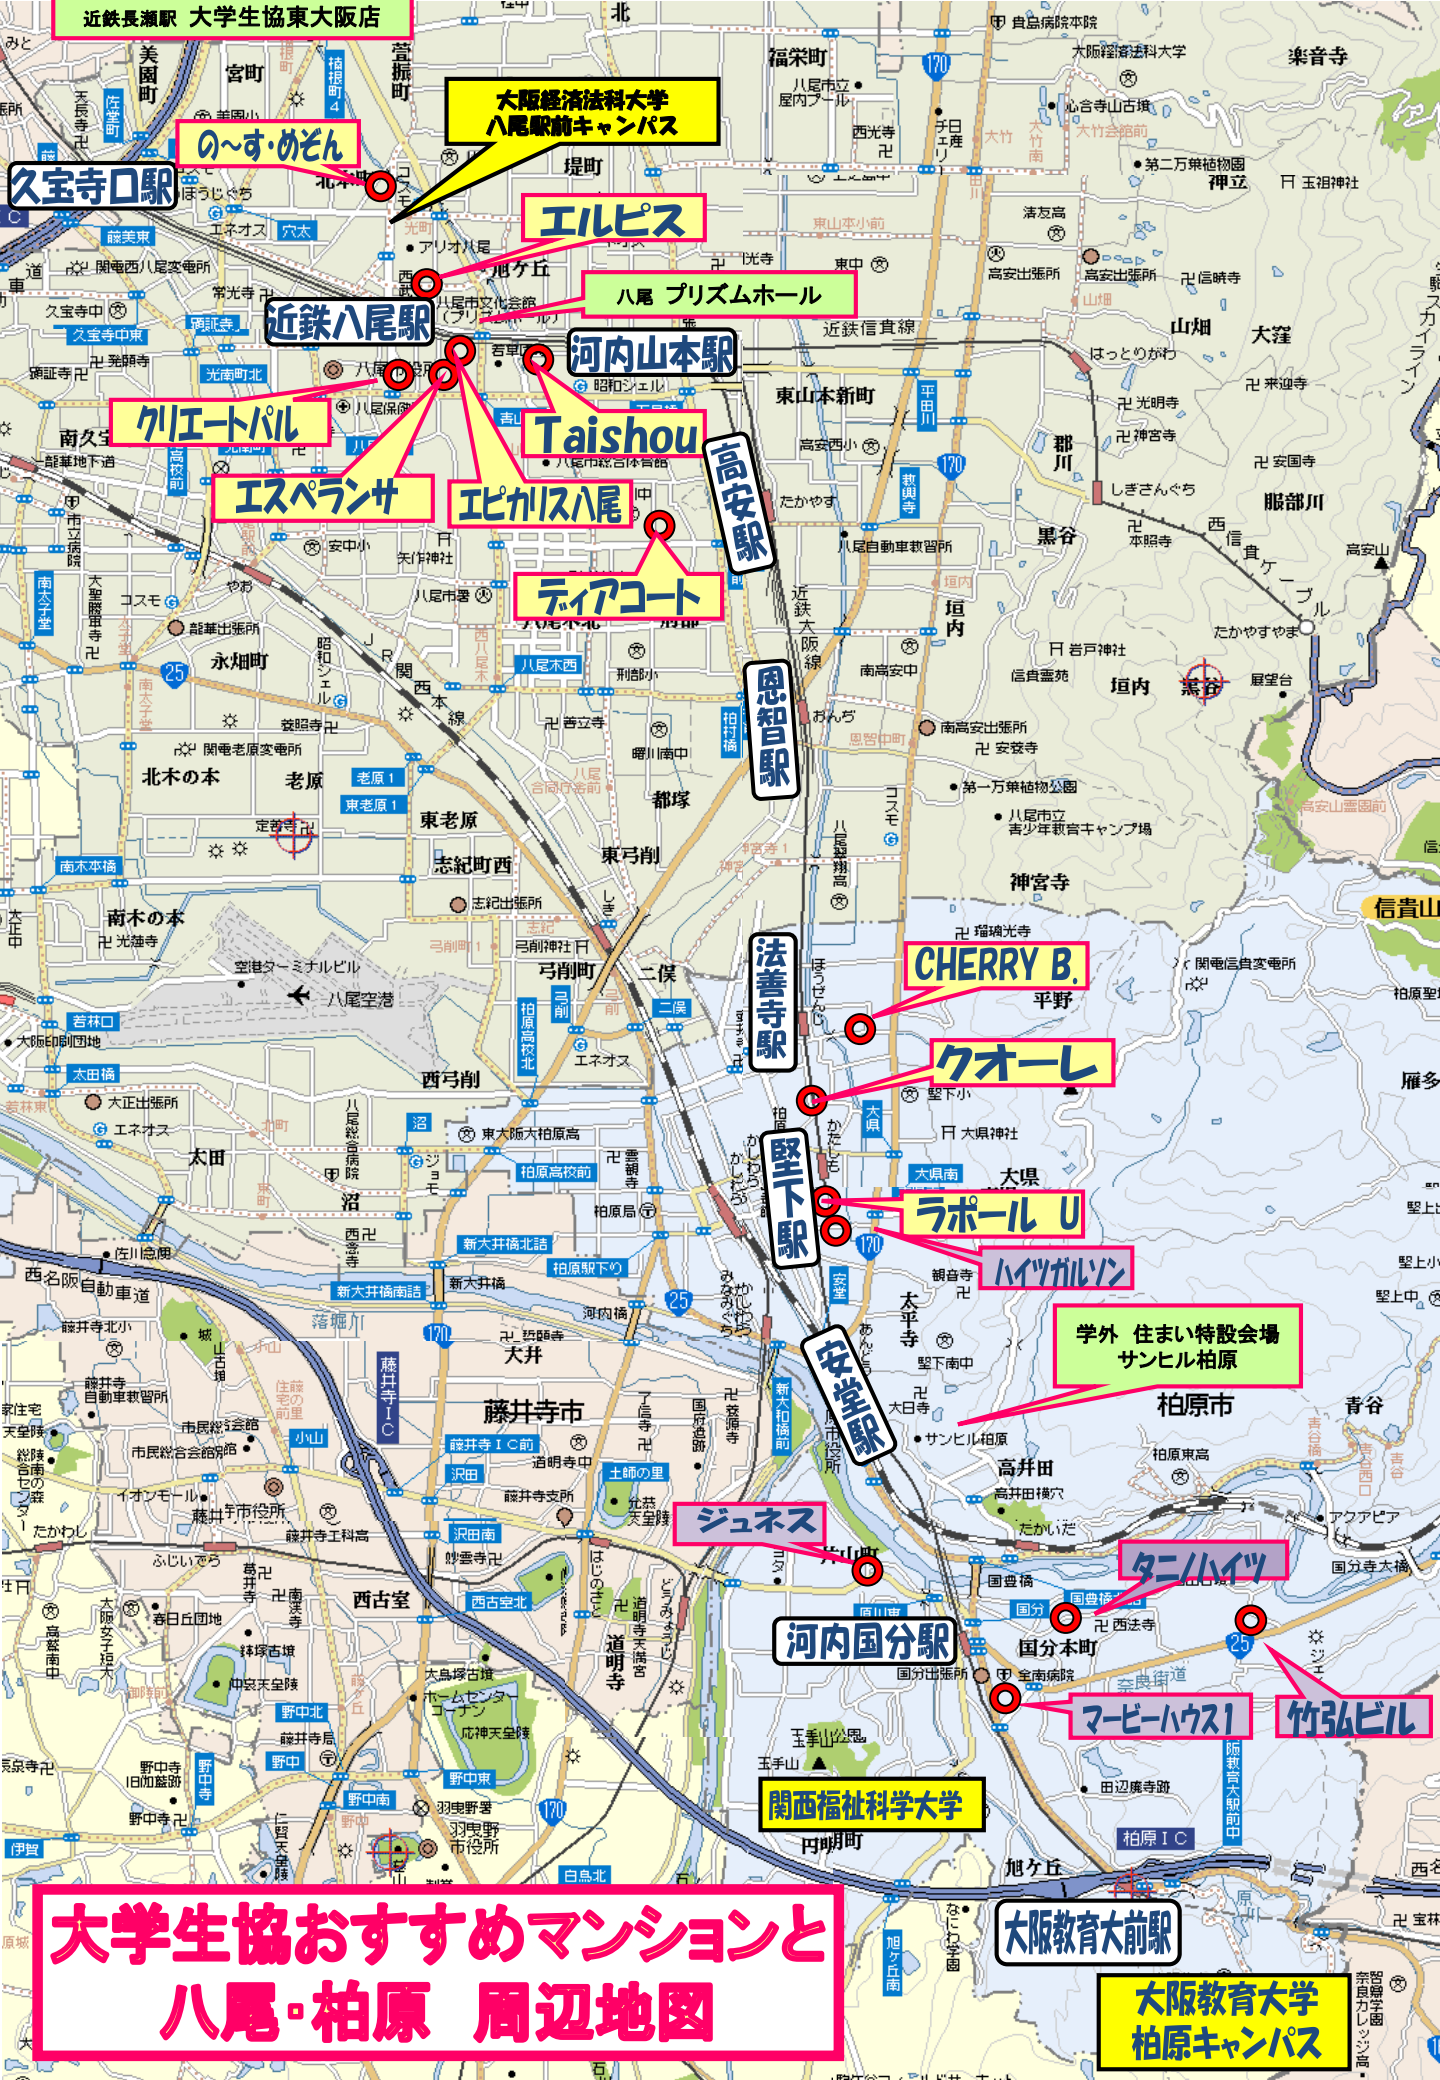

(仲介)大阪府知事(2)第56164号
広告有効期限:2020年8月31日

近鉄長瀬駅 大学生協東大阪店

久宝寺口駅

大阪経済法科大学
八尾駅前キャンパス

エルピス

近鉄八尾駅

八尾 プリズムホール

河内山本駅